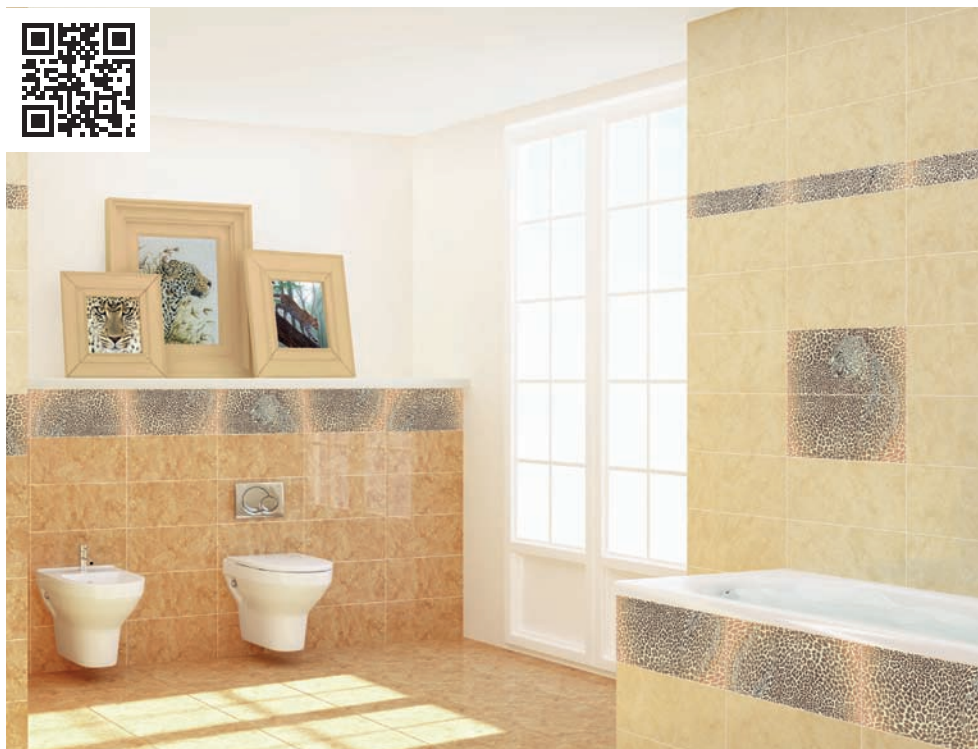

рекомендуем клеевые и затирочные смеси