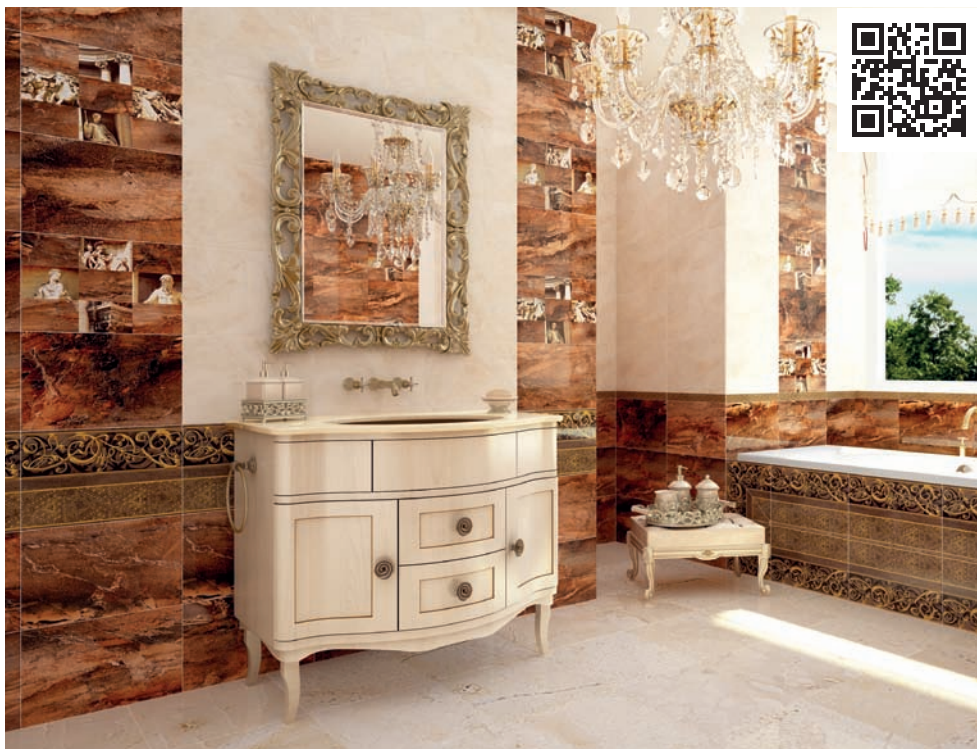

Бордюр

Trevi коричневый (TY1J111) 5x45

Декор

Trevi коричневый (TY2N111D) 30x45

Декор

Trevi коричневый (TY2N112D) 30x45

Декор

Trevi коричневый (TY2N113) 30x45

Плитка настенная

Majestic бежевая (MJN011D) 30x45

Плитка настенная

Trevi коричневая (TYN111D) 30x45

Плитка напольная

Majestic светло-бежевая
(MJ4E012-41) 44x44

Trevi						
5x45	16		5,48			
30x45 (TY 113)	8		17,52			
30x45	10		21,9			
30x45	10	1,35	21,33	40	54	873,20
44x44	9	1,74	31,52	36	41,76	782

рекомендуем клеевые и затирочные смеси