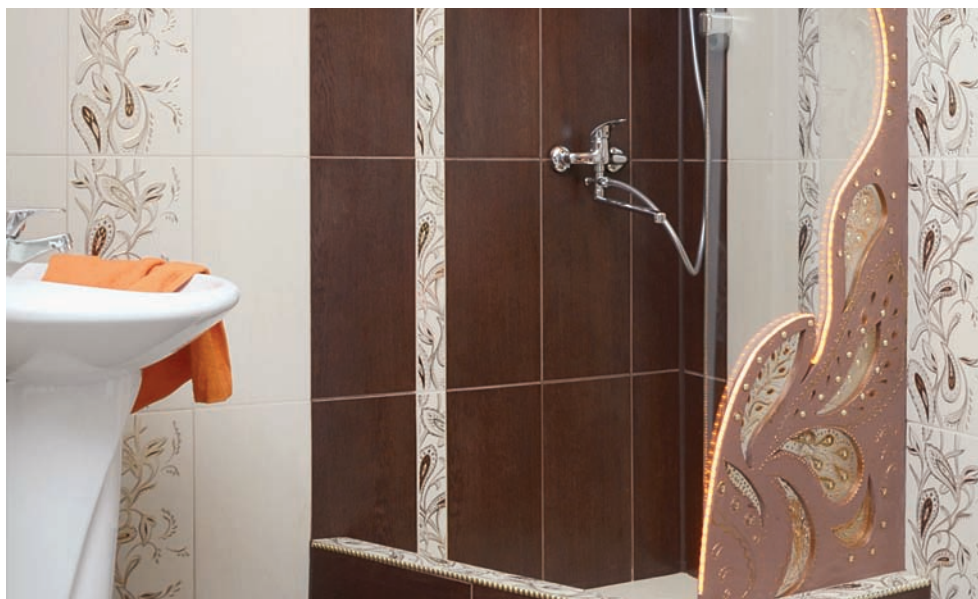

рекомендуем клеевые и затирочные смеси

Бордюр

Индира 53DE404 На Коричневом
Коричневый 6,7x50

Бордюр

Индира 53DE004 На Белом
Коричневый 6,7x50

Бордюр

Индира 53DE402 На Коричневом
Черный 6,7x50

Декор

Индира 9DE404 На Коричневом
Коричневый 24,9x50

Декор

Индира 9DE004 На Белом
Коричневый 24,9x50

Декор

Индира 9DE402 На Коричневом
Черный 24,9x50

Плитка настенная

Индира 9DE404 На Коричневом
Коричневая 24,9x50

Плитка настенная

Индира 9DE402 На Коричневом
Черная 24,9x50

Плитка настенная

Индира 9DE202 На Черном
Черная 24,9x50

Плитка настенная

Индира 9DE004 На Белом
Коричневая 24,9x50

Плитка напольная

Индира 3DE404 На Коричневом
Коричневая 41,8x41,8

Плитка напольная

Индира 3DE402 На Коричневом
Черная 41,8x41,8

Плитка напольная

Индира 3DE202 На Черном
Черная 41,8x41,8

Плитка напольная

Индира 3DE004 На Белом
Коричневая 41,8x41,8

Индира		m²	kg			
6,7x50	12		7,00			
24,9x50	8		13,00			
24,9x50	12	1,494	22,55	52	77,688	1172,39
41,8x41,8	7	1,225	23,15	64	78,272	1481,65

рекомендуем клеевые и затирочные смеси