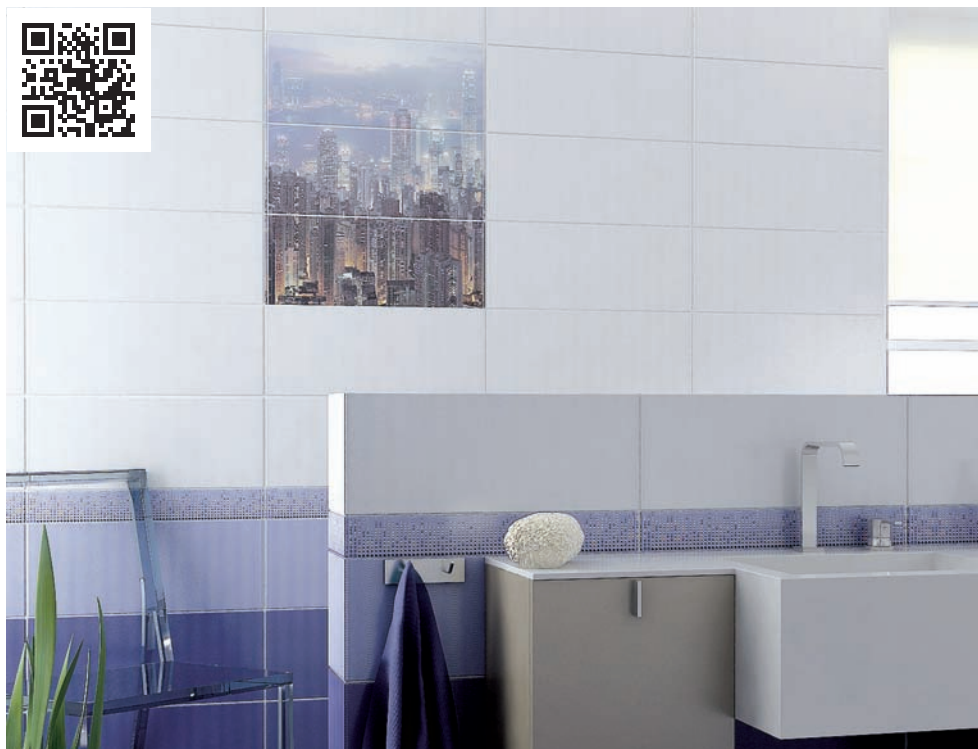

рекомендуем клеевые и затирочные смеси

Глосс		m²	kg			
6,2x50,5	39		18.10			
50,5x60,3	3		20.30			
20,1x50,5	15	1.52	24.10	48	72.96	1778.34
33,3x33,3	12	1.33	32.05	46	61.18	1494.44