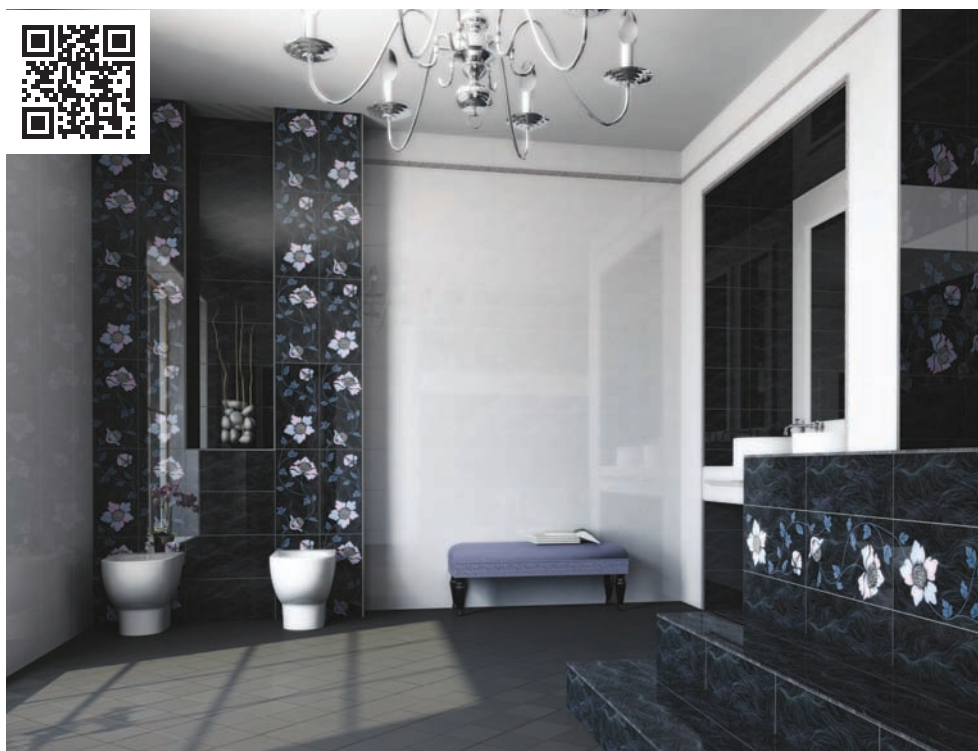

рекомендуем клеевые и затирочные смеси

ЛИТОКОЛ **Kalekim**

Бордюро
Болеро 37-03-65-122 3x50

Декор
Болеро 10-03-65-122-1 25x50

Декор
Болеро 10-03-65-122-2 25x50

Панно
Орхидея 10-04-04-162-1/2 25x50 (2 п.)

Плитка настенная
Болеро Бело-розовая 10-00-00-112 25x50