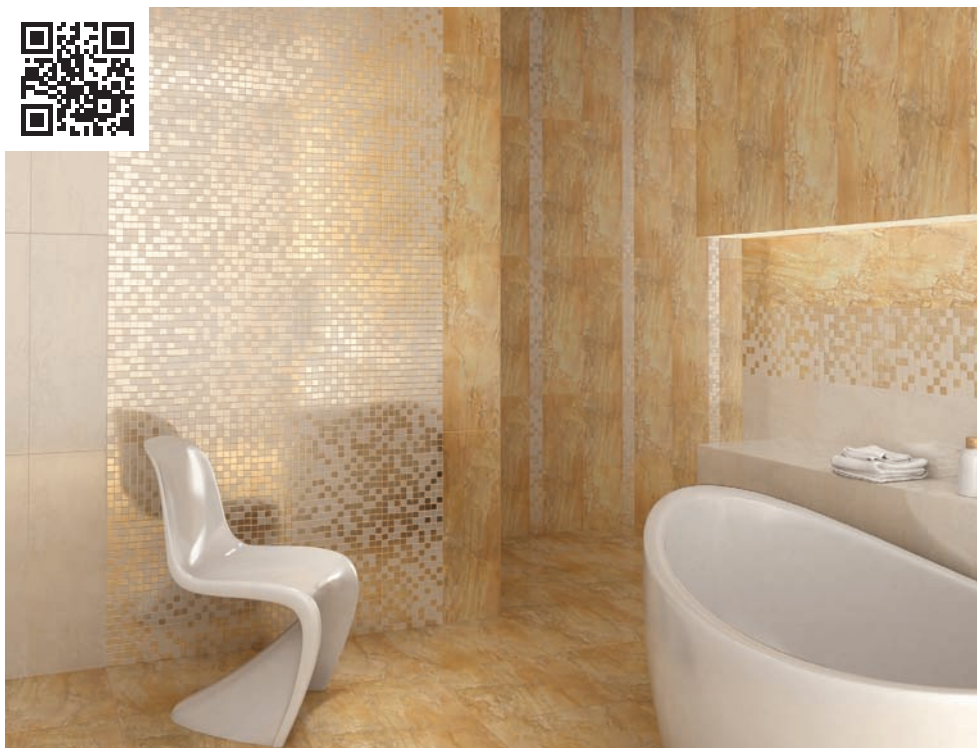

Декор
Золотой Водопад A171
25x75