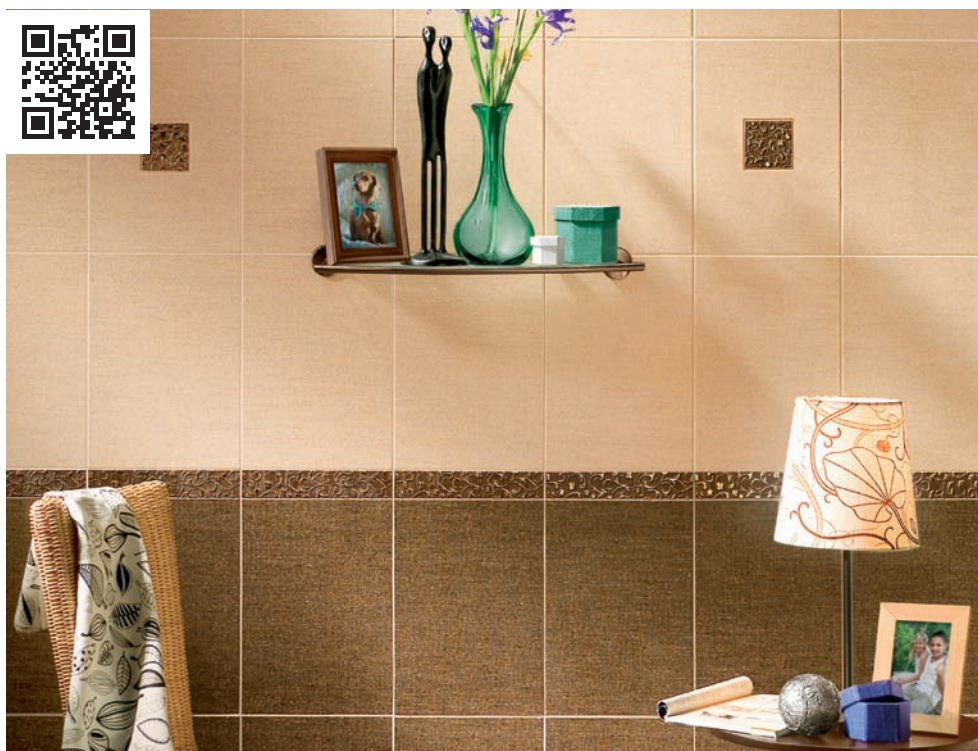

Бордюр
Карпет «Барокко» 5x27,8

Бордюр
Карпет Бордюр «Квадро» 8x40,5

Декор
Карпет «Квадро» 27,8x40,5

Плитка настенная
Карпет Амбра 27,8x40,5

Плитка напольная
Карпет Амбра 33,3x33,3

Плитка настенная
Карпет Беж 27,8x40,5

Декор
Карпет «Барокко» 27,8x40,5

Плитка настенная
Карпет Вене 27,8x40,5

Плитка напольная
Карпет Вене 33,3x33,3

рекомендуем клеевые и затирочные смеси

Карпет		m²	kg			
5x27.8	104		22.672			
8x40.5	39		19.695			
27.8x40.5	13		22.295			
27.8x40.5	15	1.69	24.301	36	60.84	874.818
33.3x33.3	12	1.35	23.21	50	68	1 101.6