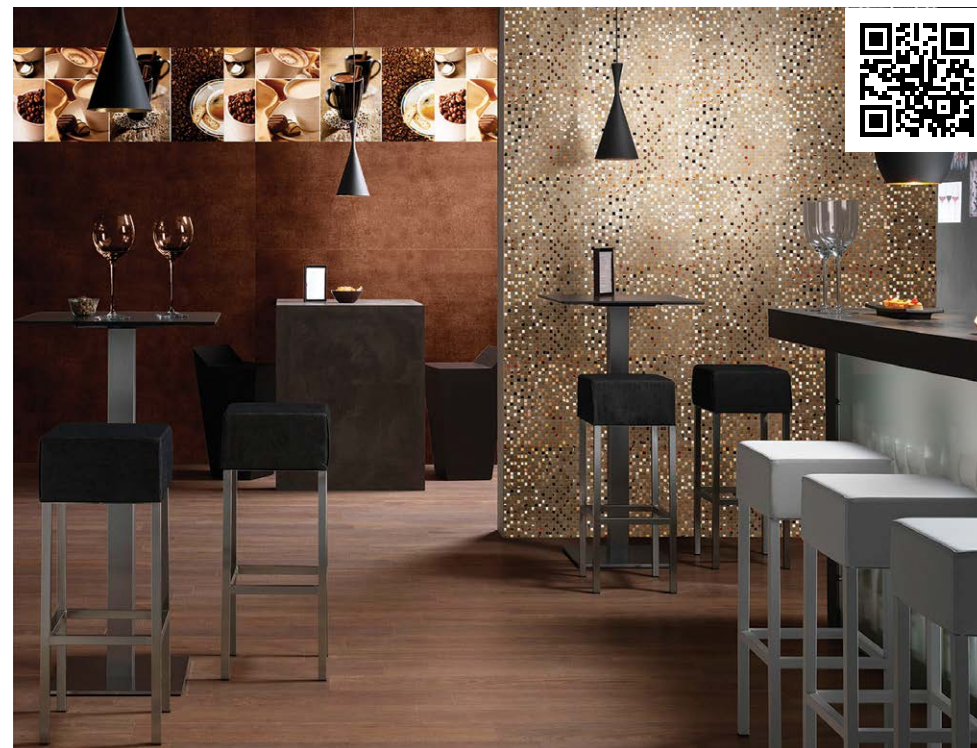

Escada						
	10	1,05	15,36	68	71,4	1 044,511
5x44	10		4,7			
20x44	12		15,36			
20x44 Mosaic	7		16,05			
20x44	12	1,05	15,36	68	71,4	1 044,511

рекомендуем клеевые и затирочные смеси

LITKOL **Kalekim**