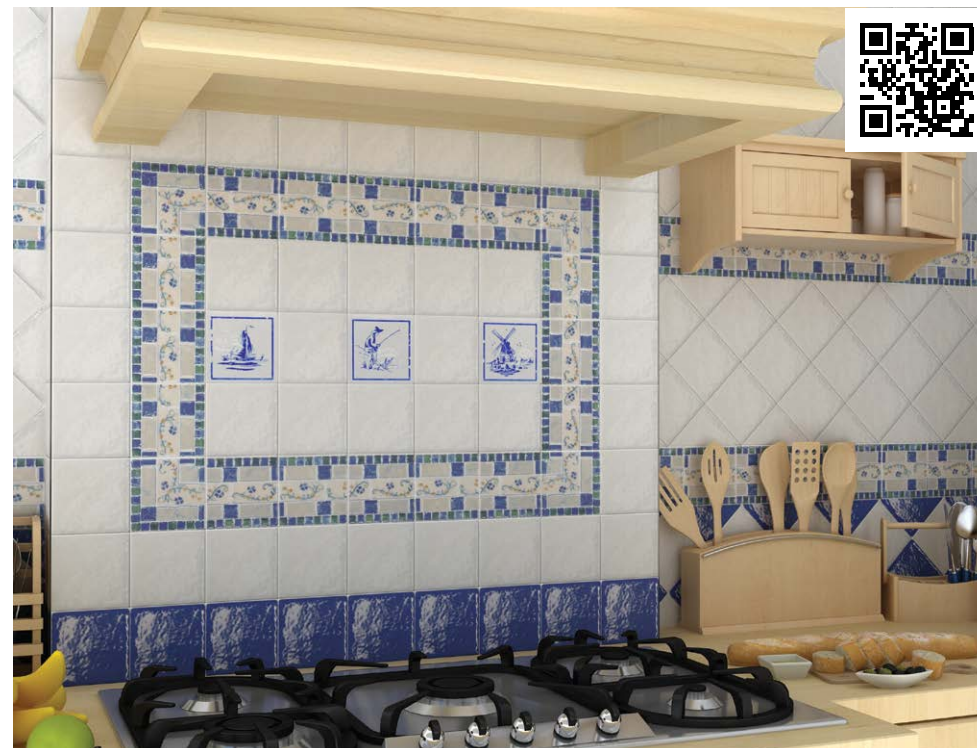

Плитка настенная  
Madera Natura  
10x10

Плитка настенная  
Madera Bursztyn  
10x10

Плитка настенная  
Madera Karmin  
10x10

рекомендуем клеевые и затирочные смеси

Madera						
10x10	4		0,56			
10x10	52	0,52	6,00	120	60	720,00